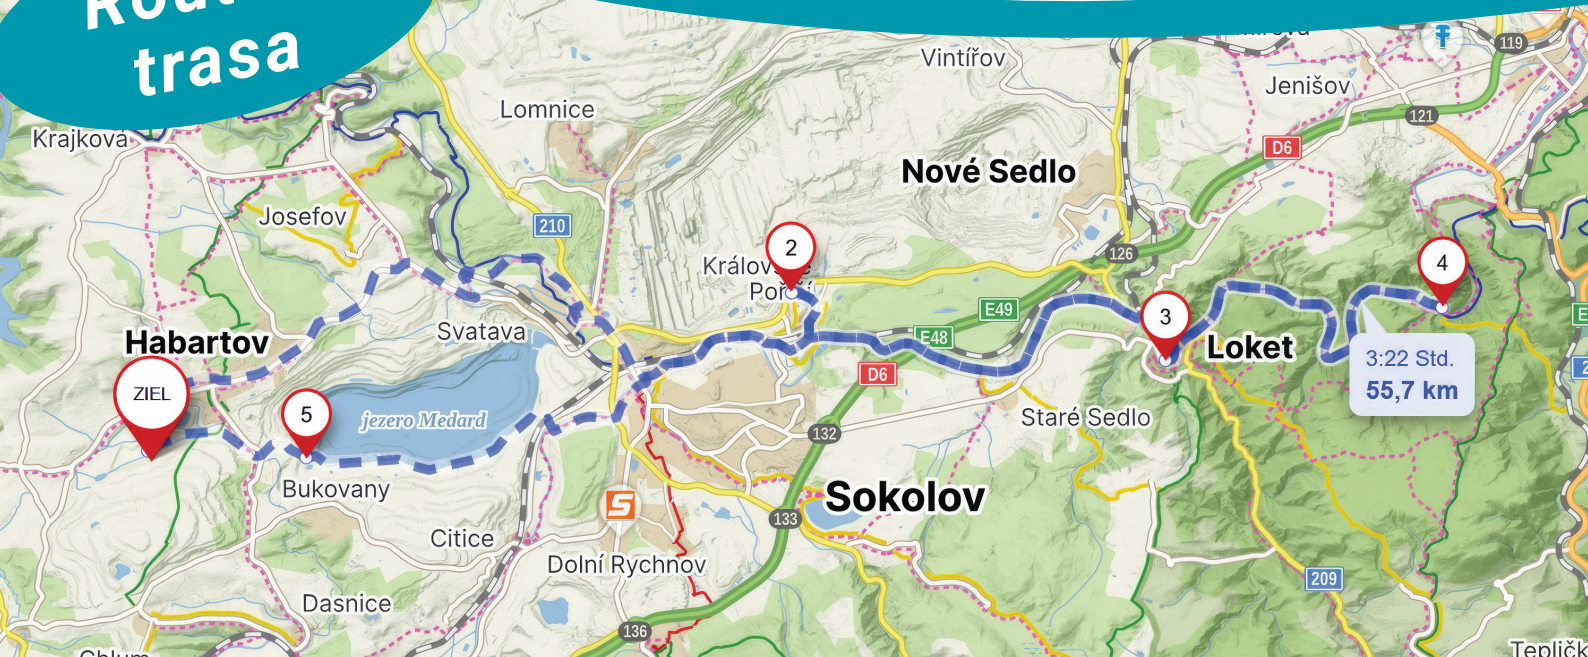

„Mezi hranicemi“

CYKLOVÝLET

Elektrická energie spojuje!

Letošní cyklovýlet nás povede krásným údolím řeky Ohře – vydejte se s námi na objevnou cestu po cyklostezce Ohře, která se koná v rámci partnerství měst Habartov a Lengenfeld a nabízí příležitost ke poznávání nových perspektiv a navázání hovorů. Na okružní trase z Habartova do Lokte a ke Svatošským skalám potkáme region v transformaci – od ekologické přeměny bývalých hnědouhelných dolů až po historickou kulisu Lokte propojíme jízdu na kole s dialogem o naší společné evropské budoucnosti. Šlápněte do pedálů a vydejte se na vyjížďku, která rozšiřuje obzory, podporuje výměnu názorů a oživuje česko-německé sousedství!

27.06.2026 | OD 9 DO 16

Habartov

„Zwischen den Grenzen“

RADTOUR

Elektroenergie verbindet!

In diesem Jahr führt uns unsere Radtour durch das schöne Eger-tal – begleite uns auf eine Entdeckungstour entlang des Eger-radwegs! Im Rahmen der Städtepartnerschaft Habartov-Lengenfeld erfahren wir gemeinsam neue Perspektiven und kommen auf der Rundtour von Habartov bis zu den Hans-Heiling-Felsen ins Gespräch. Vom ökologischen Wandel der ehemaligen Braunkohletagebaue bis zur historischen Kulisse von Loket verbinden wir das Radeln mit einem Dialog über unsere gemeinsame europäische Zukunft. Tritt in die Pedale für eine Tour, die den Blick weitet, den Austausch fördert und tschechisch-deutsche Nachbarschaft lebendig macht!

27.06.2026 | 9 – 16 UHR

Habartov

Route / trasa

Elektroenergie verbindet! Elektrická energie spojuje!

Interreg

Kofinanziert von
der Europäischen Union
Spolufinancováno
Evropskou unií

Sachsen - Tschechien | Česko - Sasko